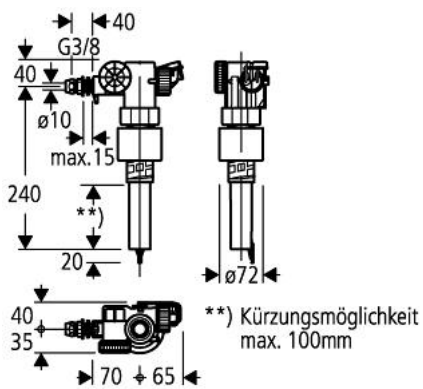

صمام ملء 43 537 000

وصف المنتج

• يلائم صهاريج الدفق المخفية، 6 ل

43 537 000 صمام ملء

قطع الغيار:

1: نموذج قابض وغطاء مفتاح (37125000 رقم الطلب).

2: مقبض (43734000 رقم الطلب).

2.1: عازل (4377000M رقم الطلب).