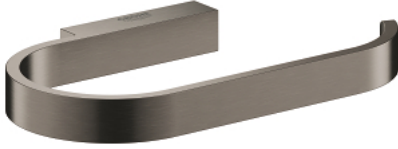

حاملة ورق الحمام;061#& SELECTION 41 068 AL0
/

وصف المنتج:

• اللون: brushed hard graphite

• #061& من دون غطاء

• الخامة: معدن

• مثبت على الجدار

• تثبيت مخفي

• لمسة نهائية من GROHE LongLife