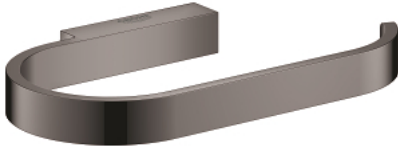

حاملة ورق الحمام;061#& SELECTION 41 068 A00
/

وصف المنتج:

• اللون: hard graphite

• #061& من دون غطاء

• الخامة: معدن

• مثبت على الجدار

• تثبيت مخفي

• لمسة نهائية من GROHE LongLife