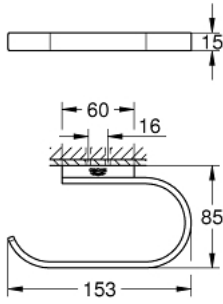

حاملة ورق الحمام;061#& SELECTION 41 068 A00
/

وصف المنتج:

• اللون: hard graphite

• #061& من دون غطاء

• الخامة: معدن

• مثبت على الجدار

• تثبيت مخفي

• لمسة نهائية من GROHE LongLife