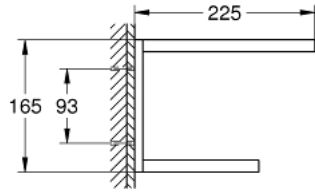

SELECTION 41 066 GN0 حامل مناشف متعدد

وصف المنتج:

• اللون: brushed cool sunrise

• الخامة: معدن

• الطول 596 مم

• تثبيت مخفي

• لمسة نهائية من GROHE LongLife