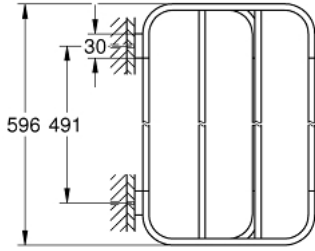

SELECTION 41 066 GN0 حامل مناشف متعدد

وصف المنتج:

• اللون: brushed cool sunrise

• الخامة: معدن

• الطول 596 مم

• تثبيت مخفي

• لمسة نهائية من GROHE LongLife