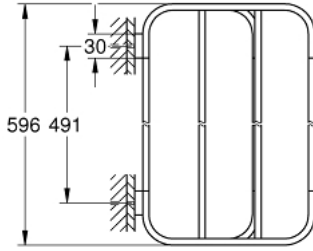

Pure Freude
an Wasser

SELECTION 41 066 GLO حامل مناشف متعدد

وصف المنتج:

• اللون: cool sunrise

• الخامة: معدن

• الطول 596 مم

• تثبيت مخفي

• لمسة نهائية من GROHE LongLife