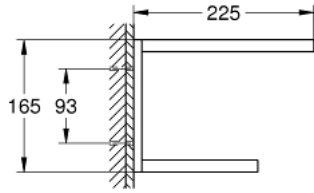

Pure Freude
an Wasser

SELECTION 41 066 GLO حامل مناشف متعدد

وصف المنتج:

• اللون: cool sunrise

• الخامة: معدن

• الطول 596 مم

• تثبيت مخفي

• لمسة نهائية من GROHE LongLife