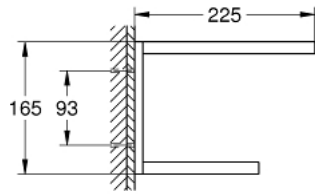

حامل مناشف متعدد SELECTION 41 066 DL0

وصف المنتج:

• اللون: brushed warm sunset

• الخامة: معدن

• الطول 596 مم

• تثبيت مخفي

• لمسة نهائية من GROHE LongLife