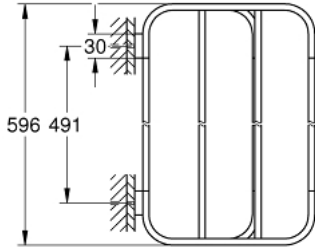

حامل مناشف متعدد SELECTION 41 066 DL0

وصف المنتج:

• اللون: brushed warm sunset

• الخامة: معدن

• الطول 596 مم

• تثبيت مخفي

• لمسة نهائية من GROHE LongLife