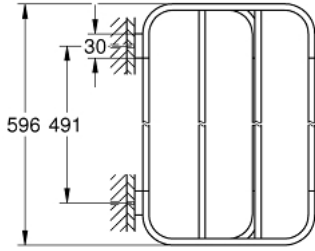

SELECTION 41 066 DC0 حامل مناشف متعدد

وصف المنتج:

• اللون: supersteel

• الخامة: معدن

• الطول 596 مم

• تثبيت مخفي

• لمسة نهائية من GROHE LongLife