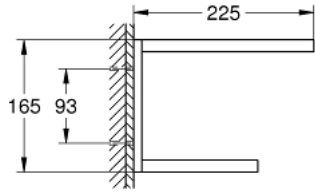

SELECTION 41 066 DC0 حامل مناشف متعدد

وصف المنتج:

• اللون: supersteel

• الخامة: معدن

• الطول 596 مم

• تثبيت مخفي

• لمسة نهائية من GROHE LongLife