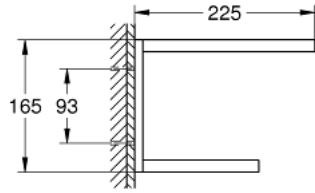

SELECTION 41 066 DA0 حامل مناشف متعدد

وصف المنتج:

• اللون: warm sunset

• الخامة: معدن

• الطول 596 مم

• تثبيت مخفي

• لمسة نهائية من GROHE LongLife