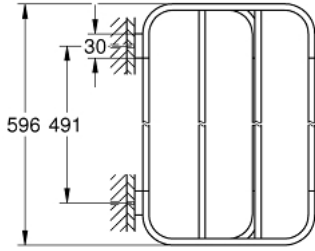

SELECTION 41 066 DA0 حامل مناشف متعدد

وصف المنتج:

• اللون: warm sunset

• الخامة: معدن

• الطول 596 مم

• تثبيت مخفي

• لمسة نهائية من GROHE LongLife