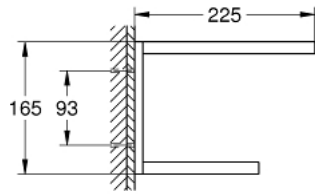

SELECTION 41 066 AL0 حامل مناشف متعدد

وصف المنتج:

• اللون: brushed hard graphite

• الخامة: معدن

• الطول 596 مم

• تثبيت مخفي

• لمسة نهائية من GROHE LongLife