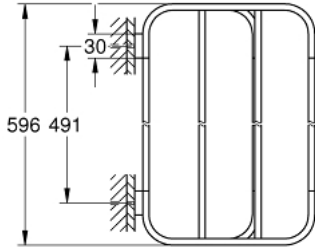

SELECTION 41 066 AL0 حامل مناشف متعدد

وصف المنتج:

• اللون: brushed hard graphite

• الخامة: معدن

• الطول 596 مم

• تثبيت مخفي

• لمسة نهائية من GROHE LongLife