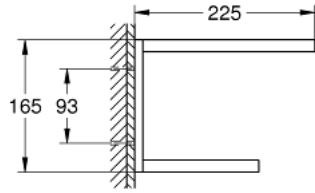

SELECTION 41 066 A00 حامل مناشف متعدد

وصف المنتج:

• اللون: hard graphite

• الخامة: معدن

• الطول 596 مم

• تثبيت مخفي

• لمسة نهائية من GROHE LongLife