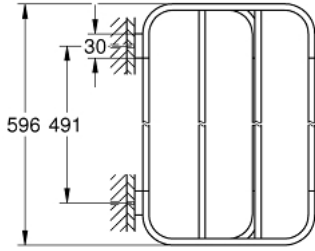

SELECTION 41 066 A00 حامل مناشف متعدد

وصف المنتج:

• اللون: hard graphite

• الخامة: معدن

• الطول 596 مم

• تثبيت مخفي

• لمسة نهائية من GROHE LongLife