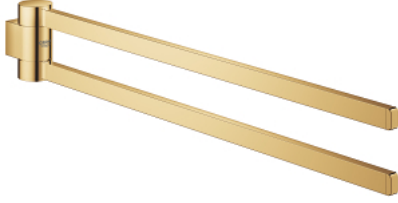

SELECTION 41 063 GL0 حامل مناشف، قابل للدوران حول المحور

وصف المنتج:

• اللون: cool sunrise

• الخامة: معدن

• العمق 441 مم (العمق الوظيفي 400 مم)

• ذراعان

• تثبيت مخفي

• لمسة نهائية من GROHE LongLife