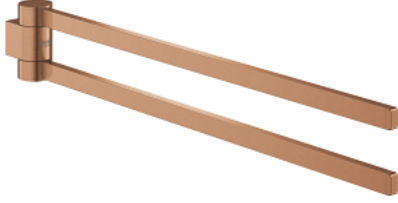

SELECTION 41 063 DL0 حامل مناشف، قابل للدوران حول المحور

وصف المنتج:

• اللون: brushed warm sunset

• الخامة: معدن

• العمق 441 مم (العمق الوظيفي 400 مم)

• ذراعان

• تثبيت مخفي

• لمسة نهائية من GROHE LongLife