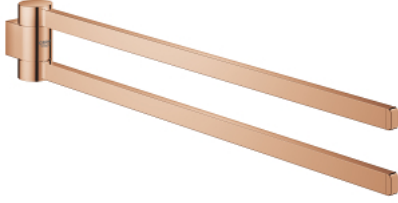

SELECTION 41 063 DA0 حامل مناشف، قابل للدوران حول المحور

وصف المنتج:

• اللون: warm sunset

• الخامة: معدن

• العمق 441 مم (العمق الوظيفي 400 مم)

• ذراعان

• تثبيت مخفي

• لمسة نهائية من GROHE LongLife