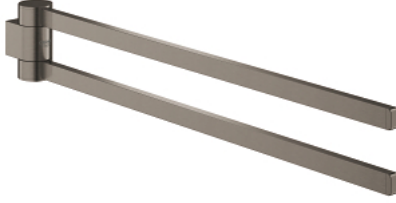

SELECTION 41 063 AL0 حامل مناشف، قابل للدوران حول المحور

وصف المنتج:

• اللون: brushed hard graphite

• الخامة: معدن

• العمق 441 مم (العمق الوظيفي 400 مم)

• ذراعان

• تثبيت مخفي

• لمسة نهائية من GROHE LongLife