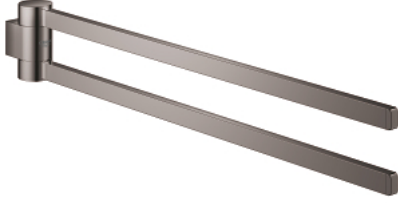

SELECTION 41 063 A00 حامل مناشف، قابل للدوران حول المحور

وصف المنتج:

- اللون: hard graphite
- الخامة: معدن
- العمق 441 مم (العمق الوظيفي 400 مم)
- ذراعان
- تثبيت مخفي
- لمسة نهائية من GROHE LongLife