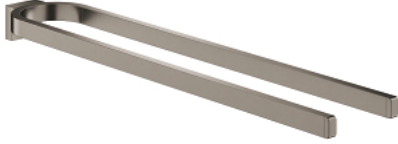

SELECTION 41 059 ALO حامل مناشف، غير قابل للدوران حول المحور

وصف المنتج:

• اللون: brushed hard graphite

• الخامة: معدن

• العمق 411 مم (العمق الوظيفي 360 مم)

• ذراعان

• تثبيت مخفي

• لمسة نهائية من GROHE LongLife