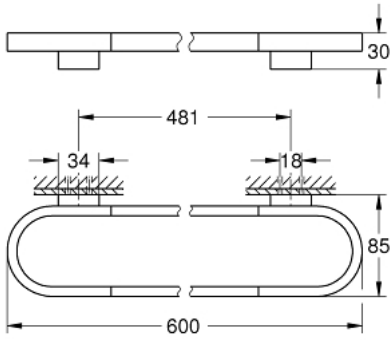

مسطرة مناشف SELECTION 41 056 DA0

وصف المنتج:

• اللون: warm sunset

• الخامة: معدن

• الطول 600 مم

• تثبيت مخفي

• للاستخدام مع الرف الزجاجي (41 057)

• لمسة نهائية من GROHE LongLife