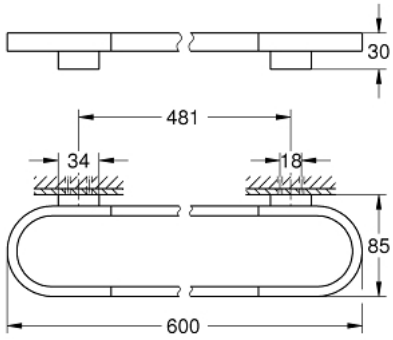

مسطرة مناشف SELECTION 41 056 000

وصف المنتج:

• اللون: كروم

• الخامة: معدن

• الطول 600 مم

• تثبيت مخفي

• للاستخدام مع الرف الزجاجي (41 057)

• لمسة كروم نهائية من GROHE LongLife