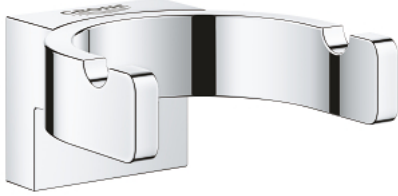

## شماعة رداء حمام مزدوجة SELECTION 41 049 000

وصف المنتج:

• اللون: كروم

• الخامة: معدن

• تثبيت مخفي

• لمسة كروم نهائية من GROHE LongLife