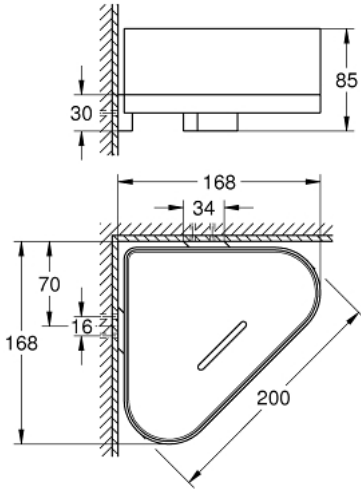

## SELECTION 41 038 DC0 حمام قدم ركني بحامل

وصف المنتج

• اللون: supersteel

• material: metal/plastic

• تثبيت مخفي

• لمسة نهائية من GROHE LongLife

حمام قدم ركني بحامل SELECTION 41 038 DC0

قطع الغيار:

1: Spare shower dish (رقم الطلب: 40994000)