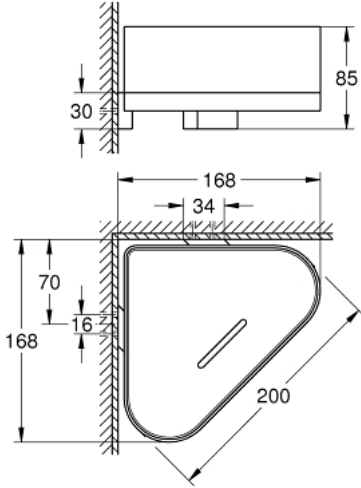

## SELECTION 41 038 AL0 حمام قدم ركني بحامل

وصف المنتج:

• اللون: brushed hard graphite

• material: metal/plastic

• تثبيت مخفي

• لمسة نهائية من GROHE LongLife

Pure Freude  
an Wasser

## حمام قدم ركني بحامل SELECTION 41 038 AL0

قطع الغيار:

1: Spare shower dish (رقم الطلب: 40994000)