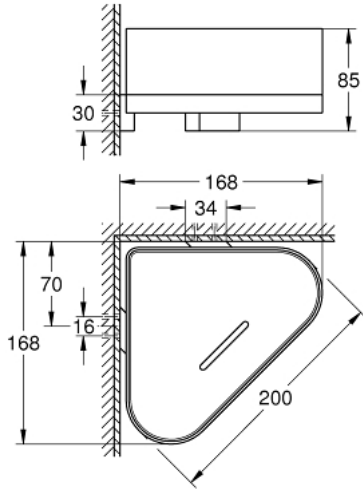

Pure Freude
an Wasser

SELECTION 41 038 000 حمام قدم ركني بحامل

وصف المنتج:

• اللون: كروم

• material: metal/plastic

• تثبيت مخفي

• لمسة كروم نهائية من GROHE LongLife