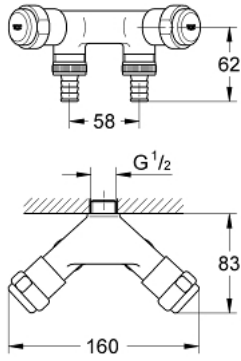

## 41 022 000 صمام مزدوج WAS® الأصلي "بسيط" 1/2 بوصة

وصف المنتج:

• اللون: كروم

• مثبت على الجدار

للغلق

• الجزء العلوي لغرفة التشحيم 1/2 بوصة لوصلة الخرطوم القابل

• الصمام اللارجعي من النوع EB

• محمي من التدفق العكسي

## 41 022 000 صمام مزدوج WAS® الأصلي "بسيط" 1/2 بوصة

قطع الغيار:

1: قلب 1/2 بوصة (رقم الطلب: 41818000)

1.1: إدخال تشبيك (رقم الطلب: 4184200M)

2: صمام تهوية أنابيب 3/4 بوصة\* (رقم الطلب: 41239000)

3: غطاء 3/4 بوصة\* (رقم الطلب: 41826000)