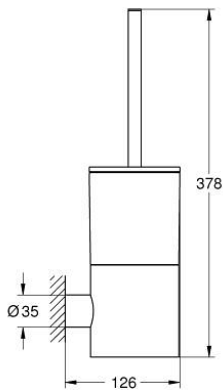

## مجموعة فُرش حمام ATRIO 40 892 MS0

وصف المنتج:

- اللون: satin steel
- الخامة: زجاج / معدن
- مثبت على الجدار
- تثبيت مخفي
- لمسة نهائية من GROHE LongLife

## مجموعة فرش حمام ATRIO 40 892 MS0

قطع الغيار:

1: brush (رقم الطلب: 40951MS0)

1.1: رأس فرشاة احتياطية (رقم الطلب: 40791001)

2: كوب احتياطي (رقم الطلب: 40952000)