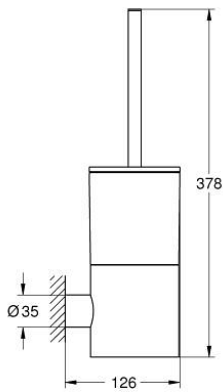

## مجموعة فُرَش حمام ATRIO 40 892 MG0

وصف المنتج:

- اللون: satin graphite
- الخامة: زجاج / معدن
- مثبت على الجدار
- تثبيت مخفي
- لمسة نهائية من GROHE LongLife

## مجموعة فرش حمام ATRIO 40 892 MG0

قطع الغيار:

1: brush (رقم الطلب: 40951MG0)

1.1: رأس فرشاة احتياطية (رقم الطلب: 40791001)

2: كوب احتياطي (رقم الطلب: 40952000)