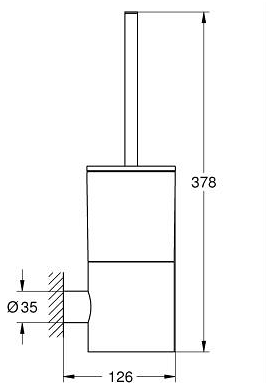

## مجموعة فرش حمام ATRIO 40 892 KF0

وصف المنتج:

- اللون: phantom black
- الخامة: زجاج / معدن
- مثبت على الجدار
- تثبيت مخفي