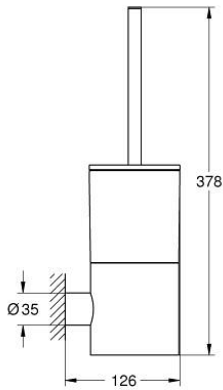

Pure Freude
an Wasser

مجموعة فُرش حمام ATRIO 40 892 GN0

وصف المنتج:

- اللون: brushed cool sunrise
- الخامة: زجاج / معدن
- مثبت على الجدار
- تثبيت مخفي
- لمسة نهائية من GROHE LongLife

مجموعة فرش حمام ATRIO 40 892 GN0

قطع الغيار:

1: فرشاة احتياطية (40951GN0 رقم الطلب).

1.1: رأس فرشاة احتياطية (40791KS1 رقم الطلب).

2: كوب احتياطي (40952000 رقم الطلب).