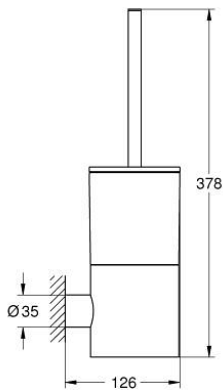

Pure Freude
an Wasser

مجموعة فرش حمام ATRIO 40 892 DL0

وصف المنتج:

- اللون: brushed warm sunset
- الخامة: زجاج / معدن
- مثبت على الجدار
- تثبيت مخفي
- لمسة نهائية من GROHE LongLife