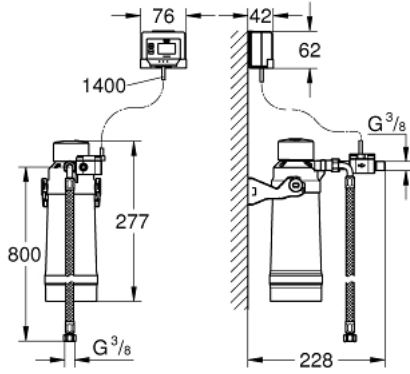

filter capacity 3000 l, the filter must be replaced after 6 months of use

مقياس التدفق لقياس عمر الفلتر ويتضمن بطاريتين مقياس AA

compatible with GROHE Blue Pure single faucets

40 876 000 GROHE BLUE ULTRASAFE FILTER STARTER SET

قطع الغيار:

1: مقبض (رقم الطلب: 48510000)

2: حلقة تركيب (رقم الطلب: 07419000)

3: خرطوشة (رقم الطلب: 46963000)

4: null (رقم الطلب: 48620000)

5: تحكم في التدفق (رقم الطلب: 48343000)

6: تجميع مثبت ساق (رقم الطلب: 48384000)