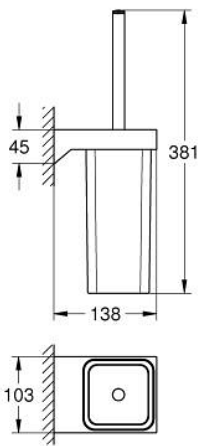

مجموعة فُرش حمام SELECTION CUBE 40 857 243 0

وصف المنتج:

• اللون: Matte Black

• الخامة: زجاج / معدن

• مثبت على الجدار

• تثبيت مخفي

مجموعة فرش حمام SELECTION CUBE 40 857 243 0

قطع الغيار:

1: فرشاة احتياطية (رقم الطلب: 408682430).

1.1: رأس فرشاة احتياطية (رقم الطلب: 40870000).

2: كوب احتياطي لفرشاة تنظيف الحمام (رقم الطلب: 40867000).