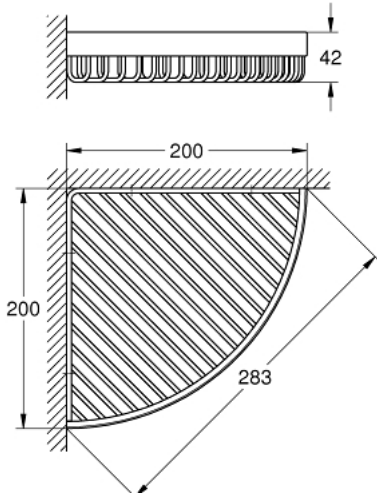

SELECTION CUBE 40 809 000 علية صابون بسلك

وصف المنتج:

• اللون: كروم

• الخامة: معدن

• يلائم التركيب في الركن

• لمسة نهائية من GROHE LongLife