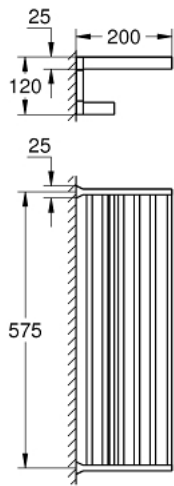

Pure Freude
an Wasser

SELECTION CUBE 40 804 000 حامل مناشف حمام متعدد

وصف المنتج:

• اللون: كروم

• الخامة: معدن

• 600 مم (الطول الوظيفي 575 مم)

• تثبيت مخفي

• لمسة نهائية من GROHE LongLife