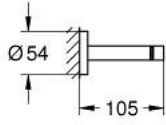

مسطرة مناشف مزدوجة ESSENTIALS 40 802 GN1

وصف المنتج:

• اللون: brushed cool sunrise

• الخامة: معدن

• 654 مم (طول الحفر 600 مم)

• تثبيت مخفي

• لمسة نهائية من GROHE LongLife

• ملائم للرف البرقي (بما في ذلك البراقي والأوتاد)