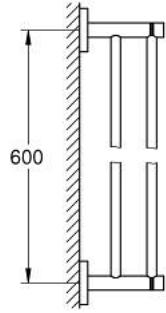

مسطرة مناشف مزدوجة ESSENTIALS 40 802 GN1

وصف المنتج:

• اللون: brushed cool sunrise

• الخامة: معدن

• 654 مم (طول الحفر 600 مم)

• تثبيت مخفي

• لمسة نهائية من GROHE LongLife

• ملائم للرف البرقي (بما في ذلك البراقي والأوتاد)