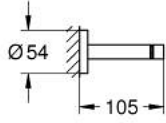

ESSENTIALS 40 802 GL1 مسطرة مناشف مزدوجة

وصف المنتج:

• اللون: cool sunrise

• الخامة: معدن

• 654 مم (طول الحفر 600 مم)

• تثبيت مخفي

• لمسة نهائية من GROHE LongLife

• ملائم للرف البرقي (بما في ذلك البراقي والأوتاد)