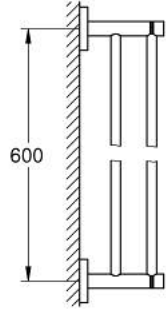

ESSENTIALS 40 802 GL1 مسطرة مناشف مزدوجة

وصف المنتج:

• اللون: cool sunrise

• الخامة: معدن

• 654 مم (طول الحفر 600 مم)

• تثبيت مخفي

• لمسة نهائية من GROHE LongLife

• ملائم للرف البرقي (بما في ذلك البراقي والأوتاد)