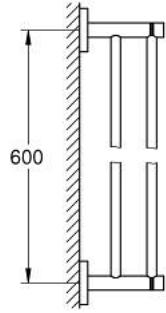

## مسطرة مناشف مزدوجة ESSENTIALS 40 802 DL1

وصف المنتج:

• اللون: brushed warm sunset

• الخامة: معدن

• 654 مم (طول الحفر 600 مم)

• تثبيت مخفي

• لمسة نهائية من GROHE LongLife

• ملائم للف البرغي (بما في ذلك البراغي والأوتاد)