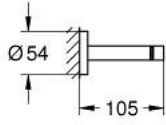

## مسطرة مناشف مزدوجة ESSENTIALS 40 802 DL1

وصف المنتج:

• اللون: brushed warm sunset

• الخامة: معدن

• 654 مم (طول الحفر 600 مم)

• تثبيت مخفي

• لمسة نهائية من GROHE LongLife

• ملائم للف البرغي (بما في ذلك البراغي والأوتاد)