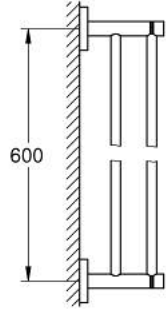

مسطرة مناشف مزدوجة ESSENTIALS 40 802 DA1

وصف المنتج:

• اللون: warm sunset

• الخامة: معدن

• 654 مم (طول الحفر 600 مم)

• تثبيت مخفي

• لمسة نهائية من GROHE LongLife

• ملائم للرف البرقي (بما في ذلك البراقي والأوتاد)