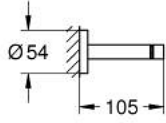

مسطرة مناشف مزدوجة ESSENTIALS 40 802 DA1

وصف المنتج:

• اللون: warm sunset

• الخامة: معدن

• 654 مم (طول الحفر 600 مم)

• تثبيت مخفي

• لمسة نهائية من GROHE LongLife

• ملائم للرف البرقي (بما في ذلك البراقي والأوتاد)