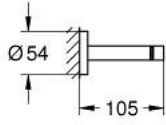

مسطرة مناشف مزدوجة ESSENTIALS 40 802 AL1

وصف المنتج:

• اللون: brushed hard graphite

• الخامة: معدن

• 654 مم (طول الحفر 600 مم)

• تثبيت مخفي

• لمسة نهائية من GROHE LongLife

• ملائم للرف البرغي (بما في ذلك البراغي والأوتاد)