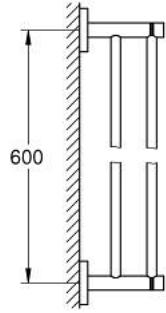

مسطرة مناشف مزدوجة ESSENTIALS 40 802 AL1

وصف المنتج:

• اللون: brushed hard graphite

• الخامة: معدن

• 654 مم (طول الحفر 600 مم)

• تثبيت مخفي

• لمسة نهائية من GROHE LongLife

• ملائم للرف البرغي (بما في ذلك البراغي والأوتاد)