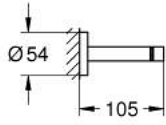

## ESSENTIALS 40 802 A01 مسطرة مناشف مزدوجة

وصف المنتج:

• اللون: hard graphite

• الخامة: معدن

• 654 مم (طول الحفر 600 مم)

• تثبيت مخفي

• لمسة نهائية من GROHE LongLife

• ملائم للرف البرغي (بما في ذلك البراغي والأوتاد)