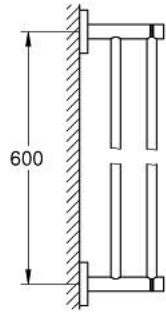

## ESSENTIALS 40 802 A01 مسطرة مناشف مزدوجة

وصف المنتج:

• اللون: hard graphite

• الخامة: معدن

• 654 مم (طول الحفر 600 مم)

• تثبيت مخفي

• لمسة نهائية من GROHE LongLife

• ملائم للرف البرغي (بما في ذلك البراغي والأوتاد)