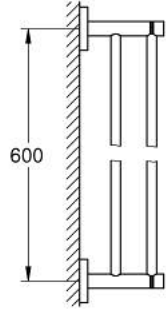

مسطرة مناشف مزدوجة ESSENTIALS 40 802 001

وصف المنتج:

• اللون: كروم

• الخامة: معدن

• 654 مم (طول الحفر 600 مم)

• تثبيت مخفي

• لمسة كروم نهائية من GROHE LongLife