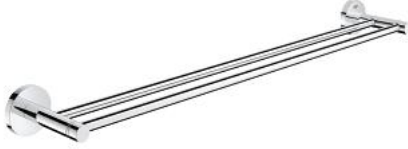

مسطرة مناشف مزدوجة ESSENTIALS 40 802 001

وصف المنتج:

• اللون: كروم

• الخامة: معدن

• 654 مم (طول الحفر 600 مم)

• تثبيت مخفي

• لمسة كروم نهائية من GROHE LongLife