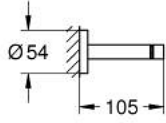

مسطرة مناشف مزدوجة ESSENTIALS 40 802 001

وصف المنتج:

• اللون: كروم

• الخامة: معدن

• 654 مم (طول الحفر 600 مم)

• تثبيت مخفي

• لمسة كروم نهائية من GROHE LongLife