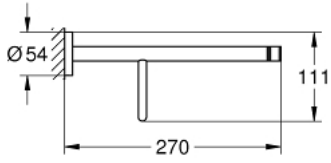

ESSENTIALS 40 800 GN1 حامل مناشف حمام متعدد

وصف المنتج:

• اللون: brushed cool sunrise

• الخامة: معدن

• 604 مم (طول الحفر 550 مم)

• تثبيت مخفي

• لمسة نهائية من GROHE LongLife

• ملائم للف البرغي (بما في ذلك البراغي والأوتاد)