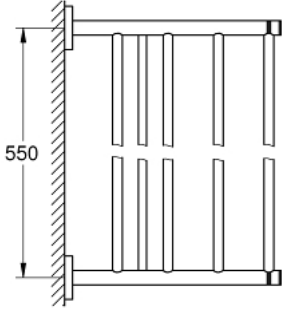

ESSENTIALS 40 800 GN1 حامل مناشف حمام متعدد

وصف المنتج:

• اللون: brushed cool sunrise

• الخامة: معدن

• 604 مم (طول الحفر 550 مم)

• تثبيت مخفي

• لمسة نهائية من GROHE LongLife

• ملائم للف البرغي (بما في ذلك البراغي والأوتاد)