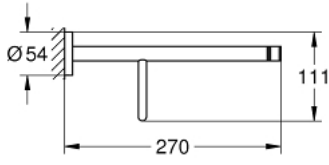

## ESSENTIALS 40 800 GL1 حامل مناشف حمام متعدد

وصف المنتج:

• اللون: cool sunrise

• الخامة: معدن

• 604 مم (طول الحفر 550 مم)

• تثبيت مخفي

• لمسة نهائية من GROHE LongLife

• ملائم للرف البرقي (بما في ذلك البراقي والأوتاد)