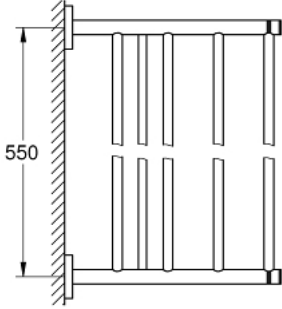

## ESSENTIALS 40 800 GL1 حامل مناشف حمام متعدد

وصف المنتج:

• اللون: cool sunrise

• الخامة: معدن

• 604 مم (طول الحفر 550 مم)

• تثبيت مخفي

• لمسة نهائية من GROHE LongLife

• ملائم للرف البرقي (بما في ذلك البراقي والأوتاد)