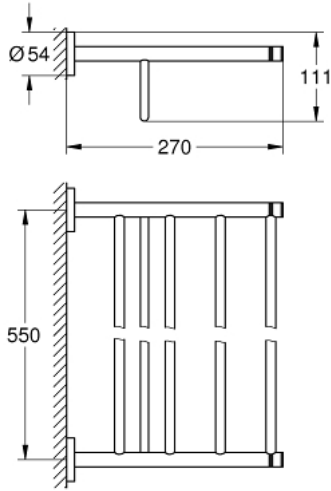

ESSENTIALS 40 800 DL1 حامل مناشف حمام متعدد

وصف المنتج:

• اللون: brushed warm sunset

• الخامة: معدن

• 604 مم (طول الحفر 550 مم)

• تثبيت مخفي

• لمسة نهائية من GROHE LongLife

• ملائم للف البرغي (بما في ذلك البراغي والأوتاد)