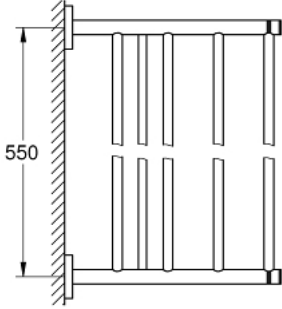

ESSENTIALS 40 800 DA1 حامل مناشف حمام متعدد

وصف المنتج:

• اللون: warm sunset

• الخامة: معدن

• 604 مم (طول الحفر 550 مم)

• تثبيت مخفي

• لمسة نهائية من GROHE LongLife

• ملائم للرف البرقي (بما في ذلك البراقي والأوتاد)