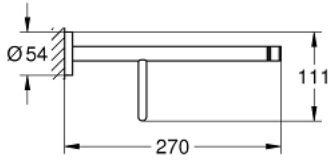

ESSENTIALS 40 800 DA1 حامل مناشف حمام متعدد

وصف المنتج:

• اللون: warm sunset

• الخامة: معدن

• 604 مم (طول الحفر 550 مم)

• تثبيت مخفي

• لمسة نهائية من GROHE LongLife

• ملائم للرف البرقي (بما في ذلك البراقي والأوتاد)