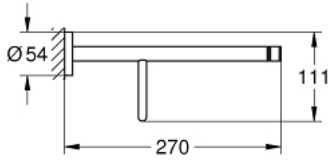

ESSENTIALS 40 800 AL1 حامل مناشف حمام متعدد

وصف المنتج:

• اللون: brushed hard graphite

• الخامة: معدن

• 604 مم (طول الحفر 550 مم)

• تثبيت مخفي

• لمسة نهائية من GROHE LongLife

• ملائم للف البرغي (بما في ذلك البراغي والأوتاد)