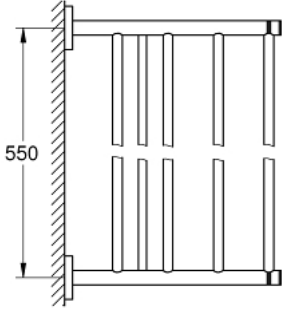

ESSENTIALS 40 800 AL1 حامل مناشف حمام متعدد

وصف المنتج:

• اللون: brushed hard graphite

• الخامة: معدن

• 604 مم (طول الحفر 550 مم)

• تثبيت مخفي

• لمسة نهائية من GROHE LongLife

• ملائم للف البرغي (بما في ذلك البراغي والأوتاد)