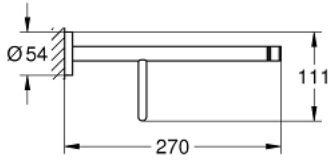

## ESSENTIALS 40 800 A01 حامل مناشف حمام متعدد

وصف المنتج:

• اللون: hard graphite

• الخامة: معدن

• 604 مم (طول الحفر 550 مم)

• تثبيت مخفي

• لمسة نهائية من GROHE LongLife

• ملائم للف البرغي (بما في ذلك البراغي والأوتاد)