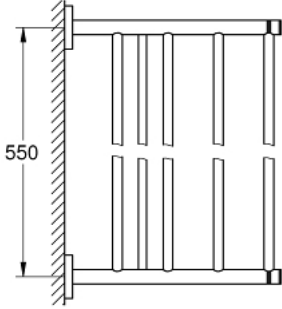

## ESSENTIALS 40 800 A01 حامل مناشف حمام متعدد

وصف المنتج:

• اللون: hard graphite

• الخامة: معدن

• 604 مم (طول الحفر 550 مم)

• تثبيت مخفي

• لمسة نهائية من GROHE LongLife

• ملائم للف البرغي (بما في ذلك البراغي والأوتاد)