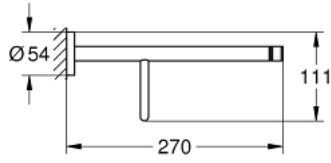

ESSENTIALS 40 800 001 حامل مناشف حمام متعدد

وصف المنتج:

• اللون: كروم

• الخامة: معدن

• 604 مم (طول الحفر 550 مم)

• تثبيت مخفي

• لمسة كروم نهائية من GROHE LongLife