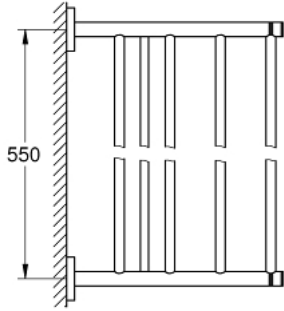

ESSENTIALS 40 800 001 حامل مناشف حمام متعدد

وصف المنتج:

• اللون: كروم

• الخامة: معدن

• 604 مم (طول الحفر 550 مم)

• تثبيت مخفي

• لمسة كروم نهائية من GROHE LongLife