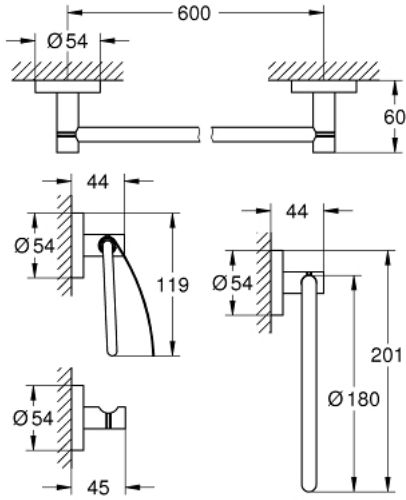

## ESSENTIALS 40 776 001 طقم إكسسوارات الحمام الرئيسي 4 في 1

وصف المنتج:

• اللون: كروم

• الخامة: معدن

• يتألف مما يلي:

• حلقة مناشف (40 365 001)

• شمتاعة رداء الحمام (40 364 001)

• حامل مناديل الحمام (40 367 001)

• 600 (40 372 001) مم (40 366 001)

• تثبيت مخفي

• لمسة كروم نهائية من GROHE LongLife

suitable for screwing (including screws and dowels) or gluing (glue 40

915 000 sold separately - 5 x needed) •