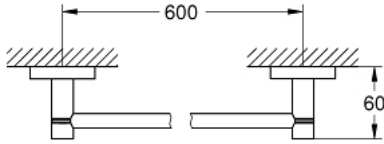

ESSENTIALS 40 775 DC1 طقم إكسسوارات حمام الضيوف 3 في 1

وصف المنتج:

• اللون: supersteel

• الخامة: معدن

• يتألف مما يلي:

• 600 (40 372 001) مم (40 366 001)

• شماعة رداء الحمام (40 364 001)

• حامل مناديل الحمام (40 367 001)

• تثبيت مخفي

• لمسة نهائية من GROHE LongLife

suitable for screwing (including screws and dowels) or gluing (glue 40

915 000 sold separately - 4 x needed)