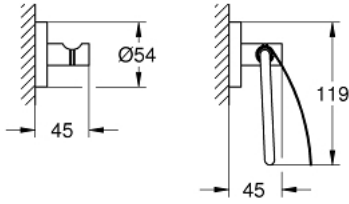

ESSENTIALS 40 775 DC1 طقم إكسسوارات حمام الضيوف 3 في 1

وصف المنتج:

• اللون: supersteel

• الخامة: معدن

• يتألف مما يلي:

• 600 (40 372 001) مم (40 366 001)

• شماعة رداء الحمام (40 364 001)

• حامل مناديل الحمام (40 367 001)

• تثبيت مخفي

• لمسة نهائية من GROHE LongLife

suitable for screwing (including screws and dowels) or gluing (glue 40

915 000 sold separately - 4 x needed)