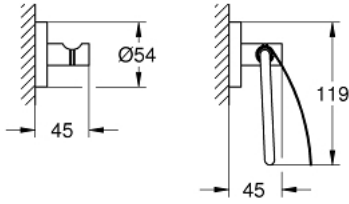

## ESSENTIALS 40 775 001 طقم إكسسوارات حمام الضيوف 3 في 1

وصف المنتج:

• اللون: كروم

• الخامة: معدن

• يتألف مما يلي:

• 600 (40 372 001) مم (40 366 001)

• شمتاعة رداء الحمام (40 364 001)

• حامل مناديل الحمام (40 367 001)

• تثبيت مخفي

• لمسة كروم نهائية من GROHE LongLife

suitable for screwing (including screws and dowels) or gluing (glue 40

915 000 sold separately - 4 x needed)