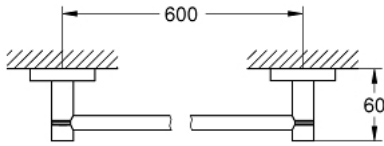

## ESSENTIALS 40 775 001 طقم إكسسوارات حمام الضيوف 3 في 1

وصف المنتج:

• اللون: كروم

• الخامة: معدن

• يتألف مما يلي:

• 600 (40 372 001) مم (40 366 001)

• شمتاعة رداء الحمام (40 364 001)

• حامل مناديل الحمام (40 367 001)

• تثبيت مخفي

• لمسة كروم نهائية من GROHE LongLife

suitable for screwing (including screws and dowels) or gluing (glue 40

915 000 sold separately - 4 x needed)