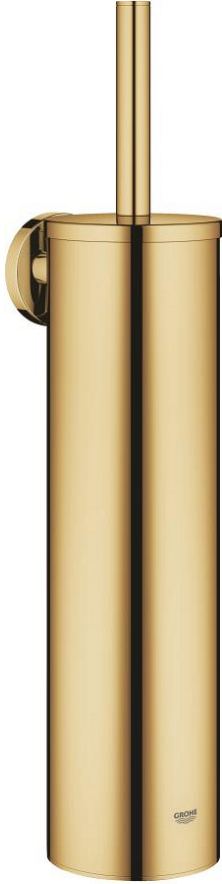

40 696 GL0 ESSENTIALS TOILET BRUSH SET METAL

وصف المنتج:

- اللون: cool sunrise
- الخامة: معدن
- مثبت على الجدار
- تثبيت مخفي
- لمسة نهائية من GROHE LongLife
- ملائم للفرشاة البرغية (بما في ذلك البرغية والأوتاد)
- black brush head
- removable inner plastic container

40 696 GLO ESSENTIALS TOILET BRUSH SET METAL

قطع الغيار:

1: brush (رقم الطلب: 40743GLO)

1.1: Brush head (رقم الطلب: 40744K00)

2: Spare cup for brush (رقم الطلب: 40745K00)