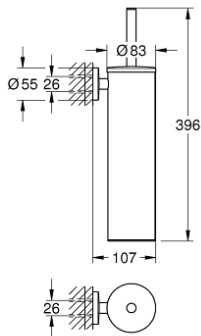

40 696 GL0 ESSENTIALS TOILET BRUSH SET METAL

وصف المنتج:

- اللون: cool sunrise
- الخامة: معدن
- مثبت على الجدار
- تثبيت مخفي
- لمسة نهائية من GROHE LongLife
- ملائم للفرشاة البرغية (بما في ذلك البرغية والأوتاد)
- black brush head
- removable inner plastic container

40 696 GLO ESSENTIALS TOILET BRUSH SET METAL

قطع الغيار:

1: brush (رقم الطلب: 40743GLO)

1.1: Brush head (رقم الطلب: 40744K00)

2: Spare cup for brush (رقم الطلب: 40745K00)